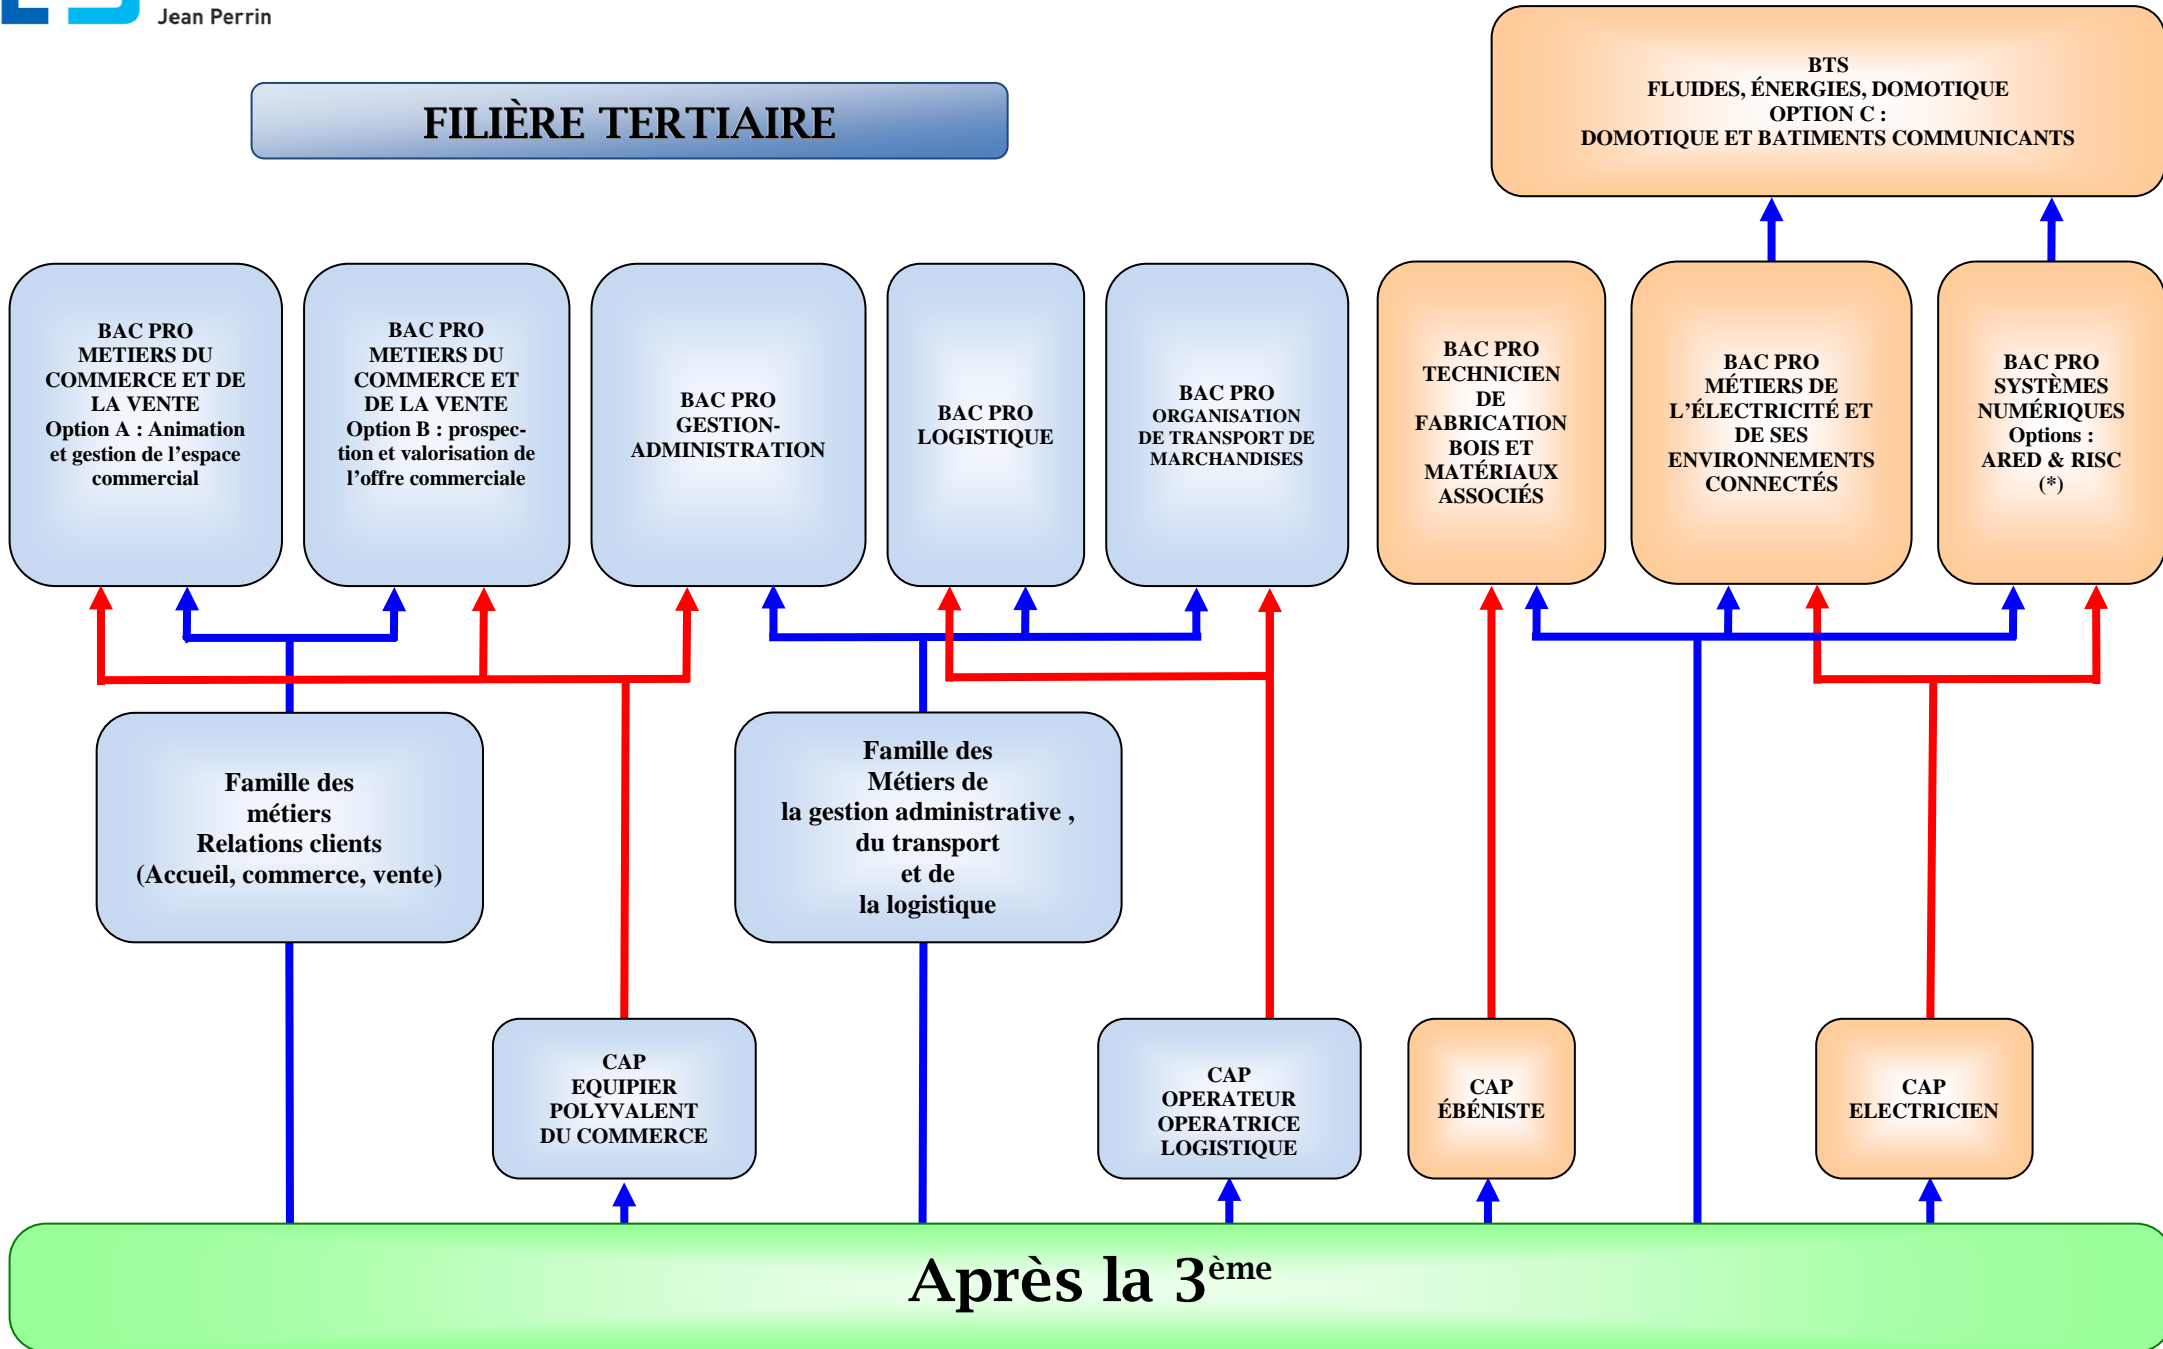

FILIÈRE PRODUCTION

FILIÈRE TERTIAIRE

SCOLARITÉ

CAP	Bac Pro	BTS
------------	----------------	------------

1 ^{ère} année	Seconde	1 ^{ère} année
2 ^{ème} année	Première	2 ^{ème} année
	Terminale	

Un internat au lycée :

Le Lycée professionnel Jean Perrin dispose d'un internat pour les filles 27 places et les garçons 48 places, un lieu convivial et surveillé par des assistants d'éducation et des CPE.

Il contribue et augmente les chances de réussite scolaire et de poursuite d'étude.

L'internat dispose d'une borne wifi pour l'accès à Internet, propose des heures d'études surveillées ainsi que des activités de loisirs le soir.

Les activités péri-éducatives & sportives

La section sportive plein air rassemble des élèves qui suivent l'enseignement de 5 activités (Randonnée, VTT, Escalade, Kayak, Plongée sous-marine), uniquement le samedi.

L'association sportive est conçue comme un prolongement naturel des cours d'EPS en favorisant une pratique plus approfondie de certaines activités.

Le club d'échecs tient ses activités dans la Maison des Lycéens (MDL)